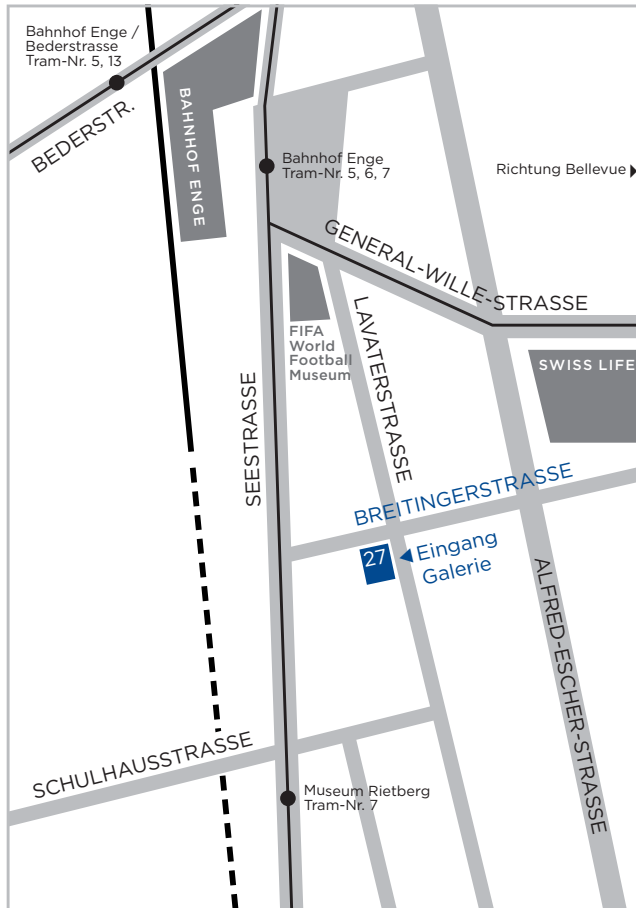

GALERIE CLAUDIA GEISER

Breitingerstrasse 27
CH-8002 Zürich

T +41 44 201 44 11
M +41 79 675 65 40

info@claudiageiser.ch
www.claudiageiser.ch

So finden Sie uns:

Mit dem Zug bis Zürich Enge, mit dem Tram Nr. 5, 6, 7 oder 13 bis Bahnhof Enge oder mit dem Tram Nr. 7 bis Museum Rietberg.

Von diesen Haltestellen sind Sie in wenigen Gehminuten bei der Galerie.

Parkplätze (1h und blaue Zone) sind beschränkt vorhanden.

Inhaberin:

Claudia Geiser
Kunsthistorikerin lic. phil. I

Öffnungszeiten:

Donnerstag und Freitag, 13.00 - 18.00 Uhr
Samstag, 11.00 - 14.00 Uhr
oder nach Vereinbarung